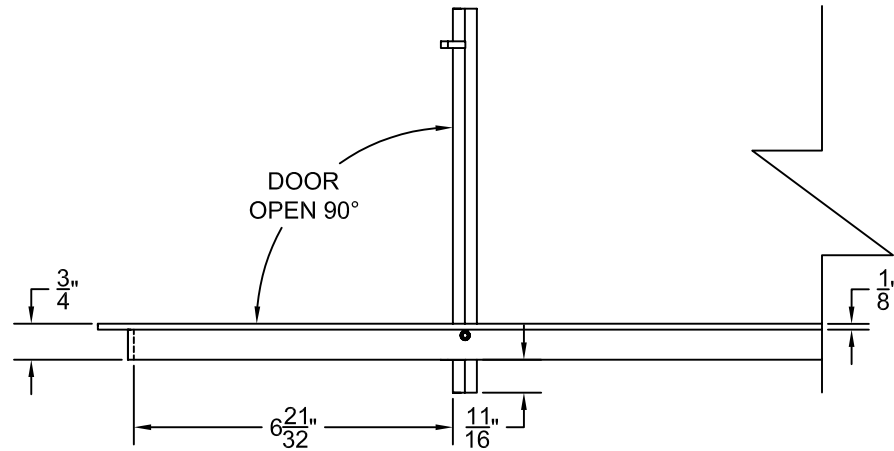

149 Denton Avenue, New Hyde Park, NY 11040
Voice: 516-488-0628 Fax: 516-488-0728
Email: sales@aagrilles.com

JOB #:

QUOTE #:

AAG200 B FRAME STOCK BAR GRILLE - OPTIONAL ACCESS DOORS

PLAN VIEW: 1/4 SCALE

LEFT SIDE DOOR