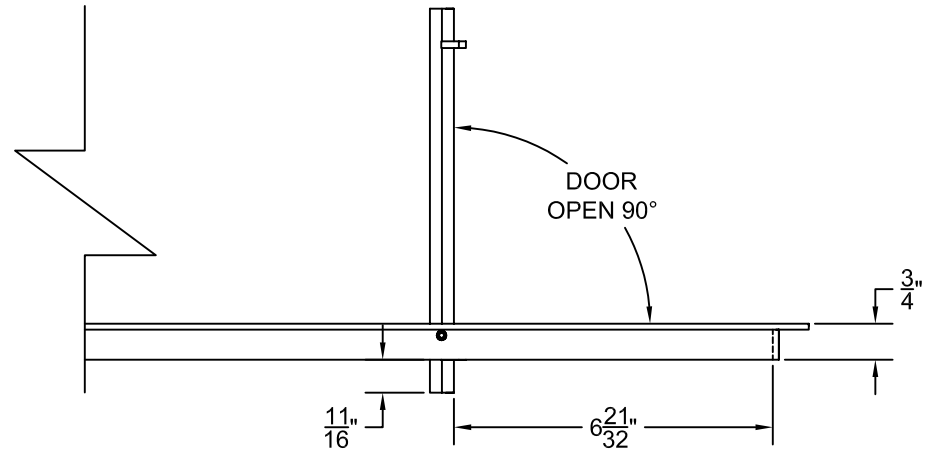

149 Denton Avenue, New Hyde Park, NY 11040
Voice: 516-488-0628 Fax: 516-488-0728
Email: sales@aagrilles.com

JOB #:

QUOTE #:

AAG200 B FRAME STOCK BAR GRILLE - OPTIONAL ACCESS DOORS

PLAN VIEW: 1/4 SCALE

LEFT SIDE DOOR