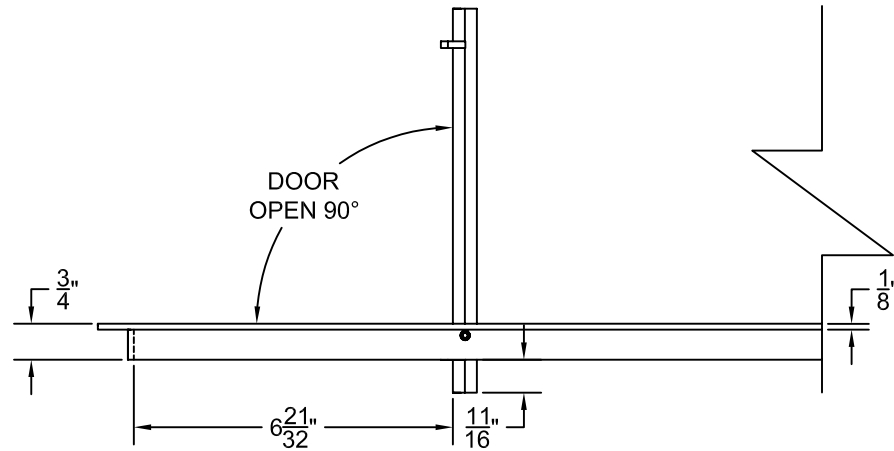

149 Denton Avenue, New Hyde Park, NY 11040  
 Voice: 516-488-0628 Fax: 516-488-0728  
 Email: sales@agrilles.com

JOB #:

QUOTE #:

**AAG200 B FRAME STOCK BAR GRILLE - OPTIONAL ACCESS DOORS**

**PLAN VIEW: 1/4 SCALE**