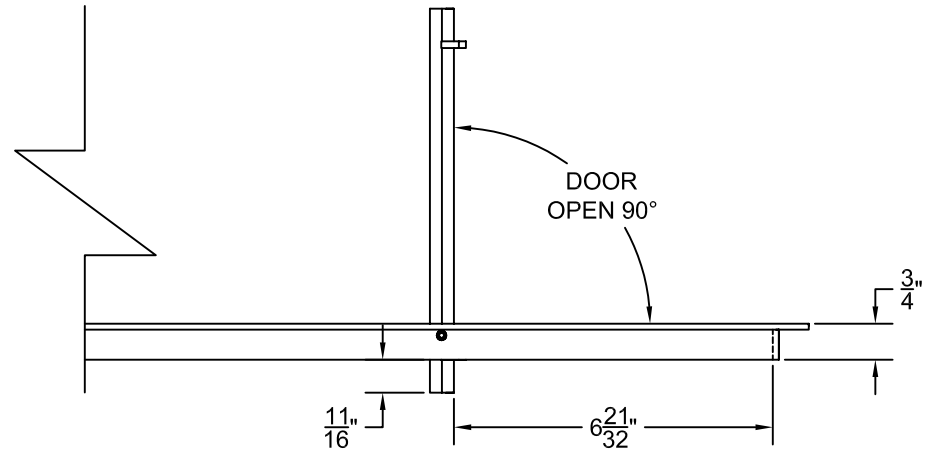

149 Denton Avenue, New Hyde Park, NY 11040
Voice: 516-488-0628 Fax: 516-488-0728
Email: sales@agrilles.com

JOB #:

QUOTE #:

AAG200 B FRAME STOCK BAR GRILLE - OPTIONAL ACCESS DOORS

PLAN VIEW: 1/4 SCALE

LEFT SIDE DOOR