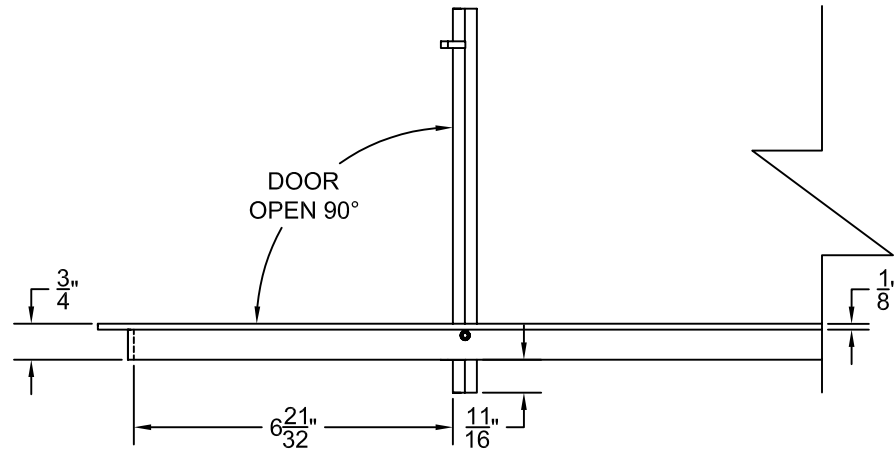

149 Denton Avenue, New Hyde Park, NY 11040
Voice: 516-488-0628 Fax: 516-488-0728
Email: sales@agrilles.com

JOB #:

QUOTE #:

AAG200 B FRAME STOCK BAR GRILLE - OPTIONAL ACCESS DOORS

PLAN VIEW: 1/4 SCALE

LEFT SIDE DOOR